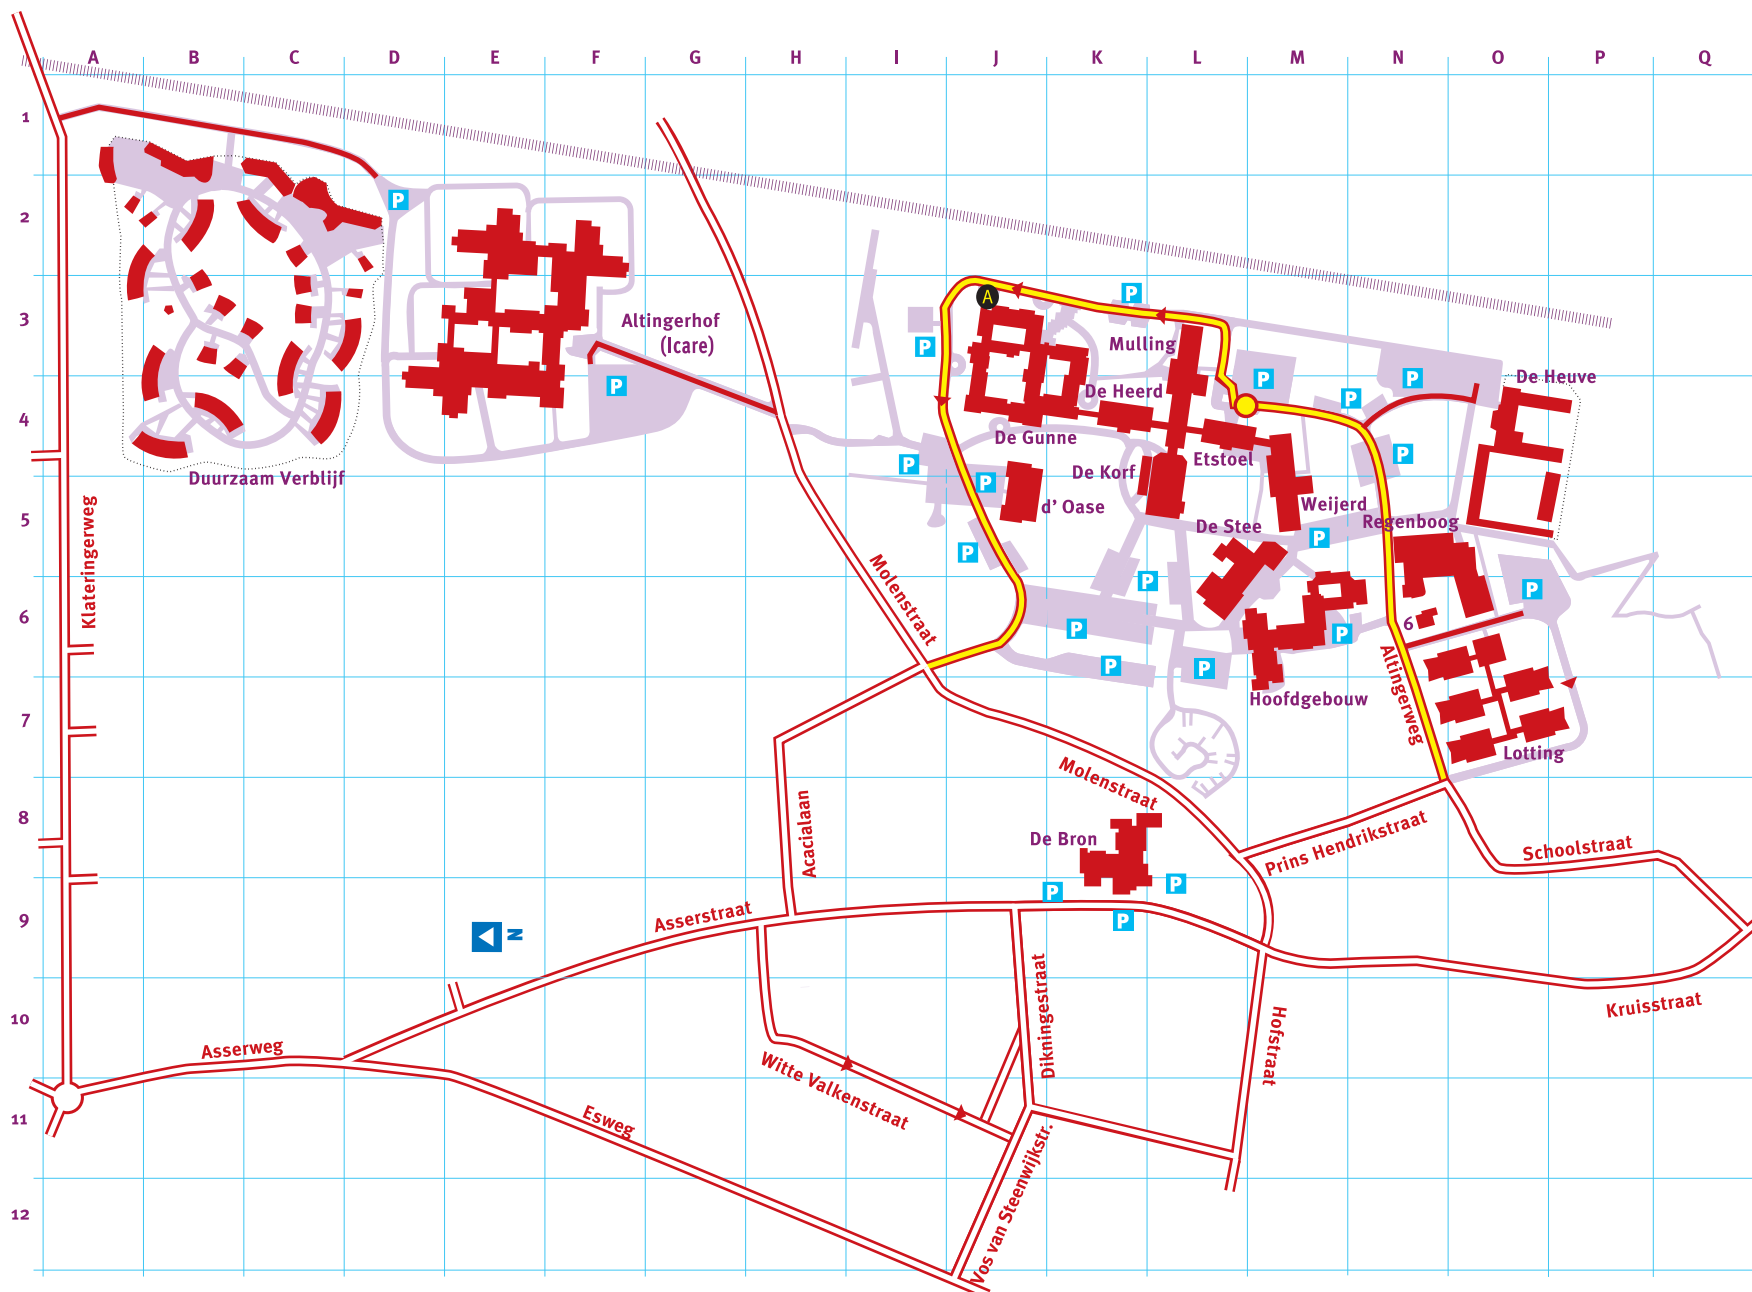

GGZ Drenthe Plattegrond terrein Beilen

G-COR007 (0519)

- Locaties**
- Altingerweg
 - Etstoel (501) L 4
 - Gunne (530) J+K 3-4
 - Heerd (502) K 4
 - Heuve (507) O 4
 - Hoofdgebouw (513) M 6
 - Korf (505A) L 4-5
 - Lotting (508) O 7
 - Mulling (503) L 3
 - Nr.6 (519) I N 6
 - d'Oase (506) J 5
 - Regenboog (509) N 5
 - Stee (kantoren) (524) L 6
 - Stee (Gezinspsychiatrie) (512) L 6
 - Weijerd (504) M 5
- Asserstraat
- De Bron (535) K 8
- Klateringerweg
- Duurzaam Verblijf (560-589) C 3

-  Openbare weg
-  Autoroute terrein
-  Fiets- & looproute terrein
-  Toerit naar gebouw/terrein
-  Gebouw
-  Eénrichtingsverkeer
-  Ambulance ingang